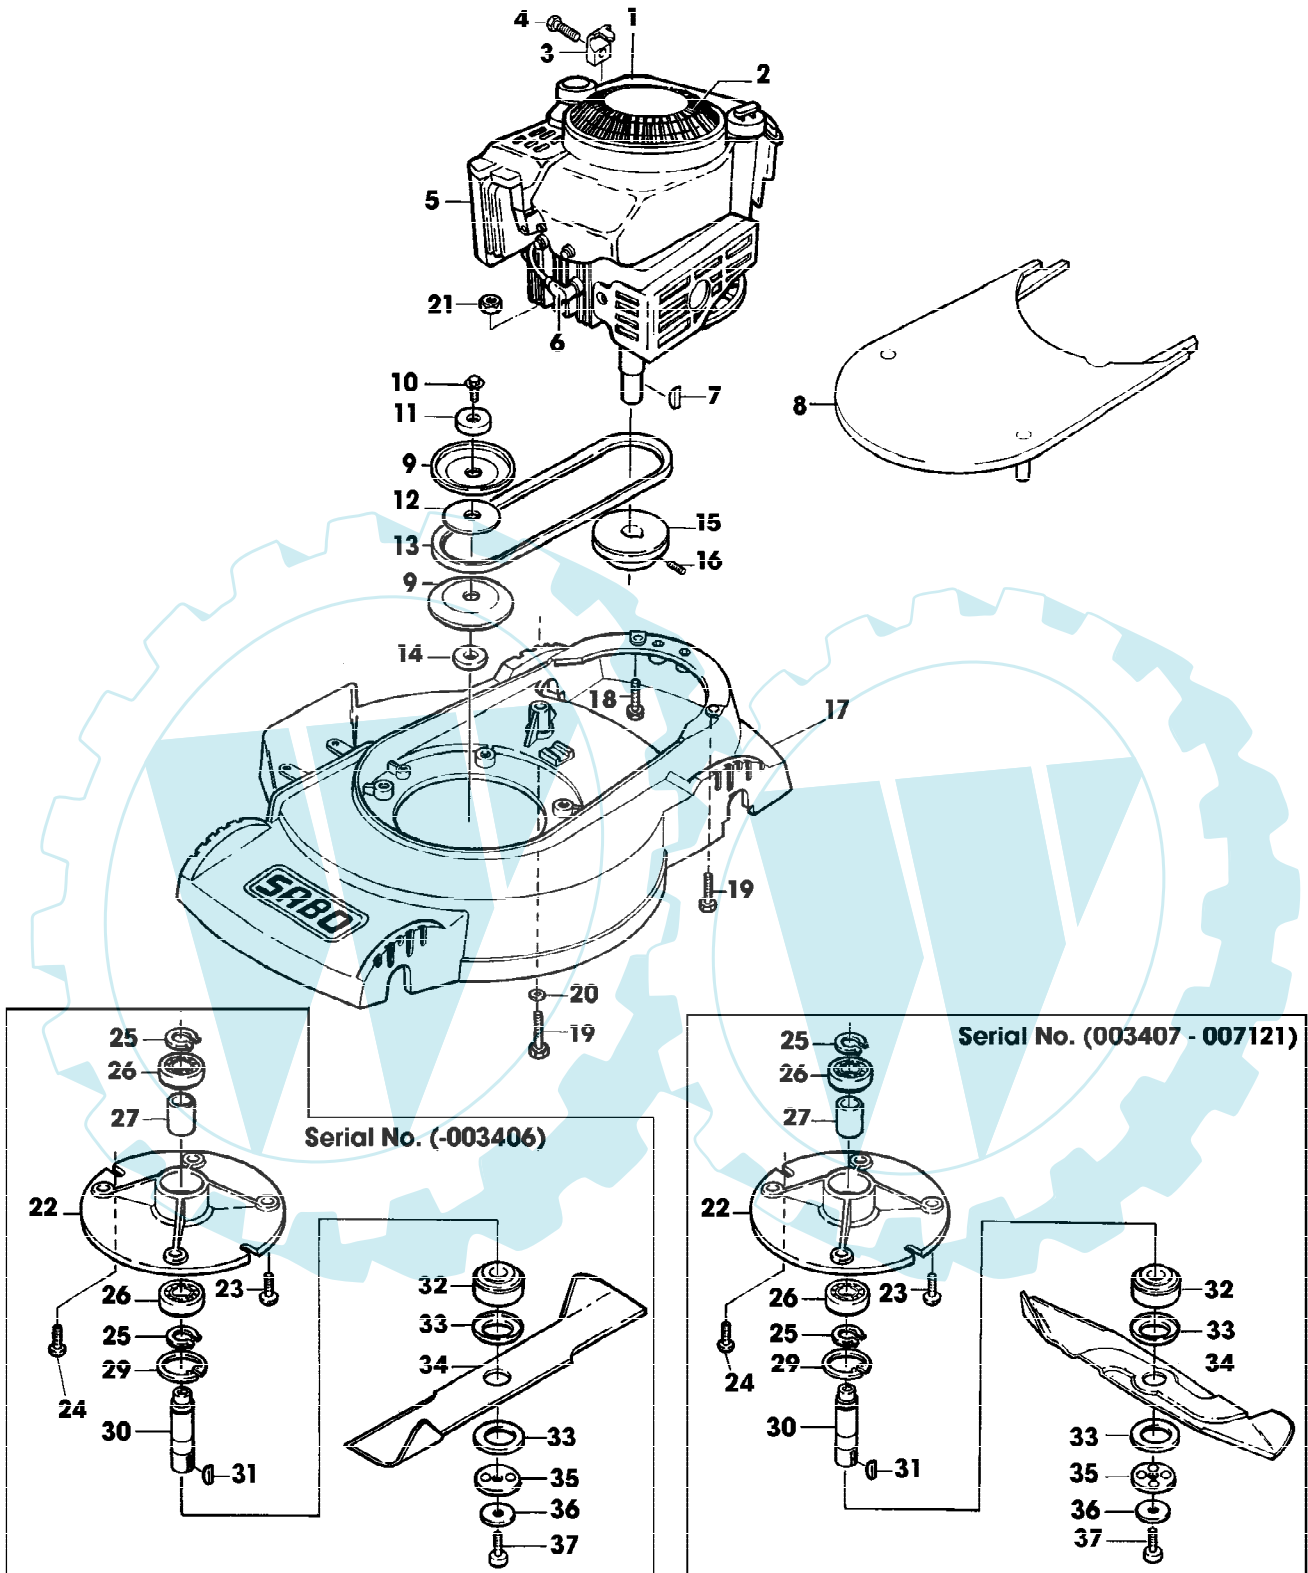

43-S4 EDV-NR.SA282 BIS 007121.
GEHAEUSE, MOTOR, MESSERBALKEN

43-S4 EDV-NR.SA282 BIS 007121.
GEHAEUSE, MOTOR, MESSERBALKEN

Reihennummer	Artikelnummer	Menge	Description
1	SA26782	1	BENZINMOTOR B&S 4,5 HP MODEL 12S802, TYP 0657-01
2	LG691919	1	SCHUTZ (SUB FOR SA26600, SA36658)
3	LG690498	1	FEDER (SUB FOR SA26799)
4	LG691044	1	SCHRAUBE * (SUB FOR SA26798)
5	LG491588JD	1	LUFTFILTEREINSATZ (SUB FOR SA26547)
6	TY6129	1	ZUENDKERZE (SUB FOR SA16815)
7	SA15967	1	KEIL * 4X6,5
8	SA34372	1	ABDECKUNG
9	SA34375	2	SCHEIBE
10	SA14264	1	SELBSTSICHERNDE SCHRAUBE M8X20
11	SA34525	1	SCHEIBE
12	SA12230	4	SCHEIBE
13	SA34353	1	KEILRIEMEN XPZ LW760
14	SA34373	1	RING
15	SA34376	1	RIEMENSCHLEIFE
16	SA15776	1	STELLSCHRAUBE M6X16
17	SA34367	1	GEHAEUSE *
18	SA15336	1	SECHSKANTSCHRAUBE M8X40
19	SA15310	2	SECHSKANTSCHRAUBE M8X70
20	SA15203	1	UNTERLEGSCHLEIFE A8,4
21	14M7327	3	SICHERUNGSMUTTER (A) M8 (SUB FOR SA11998)
22	SA34378	1	FLANSCH (ORD SA34775,SA35169,SA35170, SA34454) [-003406]
	SA34774	1	FLANSCH [003407-]
23	SA34350	4	SCHRAUBE *
24	SA34428	2	SCHRAUBE * KB 50X35
25	SA34359	2	RING A20X1,2
26	SA34362	2	KUGELLAGER
27	SA34360	1	DISTANZSTUECK [-003406]
	SA34778	1	DISTANZSTUECK [003407-]
29	SA34363	1	SPRENGRING J47X2
30	SA34361	1	WELLE [-003406]
	SA34776	1	WELLE [003407-]
31	SA15964	1	FEDERSCHLEIFE
32	SA34358	1	FLANSCH [-003406]
	SA34777	1	FLANSCH [003407-- 0064]
	SA35169	1	FLANSCH [006422-]
33	SA34368	2	SCHEIBE
34	SA34454	1	MESSER [003407-]
	SA15166	1	MESSER [-003406]
35	SA34357	1	SCHEIBE [-006421]
	SA35170	1	SCHEIBE [006422-]
36	SA34499	1	SCHEIBE (3,5MM)
37	SA15577	1	SCHRAUBE * (ORD SA34731) M10X30 [-000087]
	SA34731	1	SCHRAUBE * M10X35 [000088-] (A) WERDEN NUR NOCH IN PACKMENGEN GELIEFERT