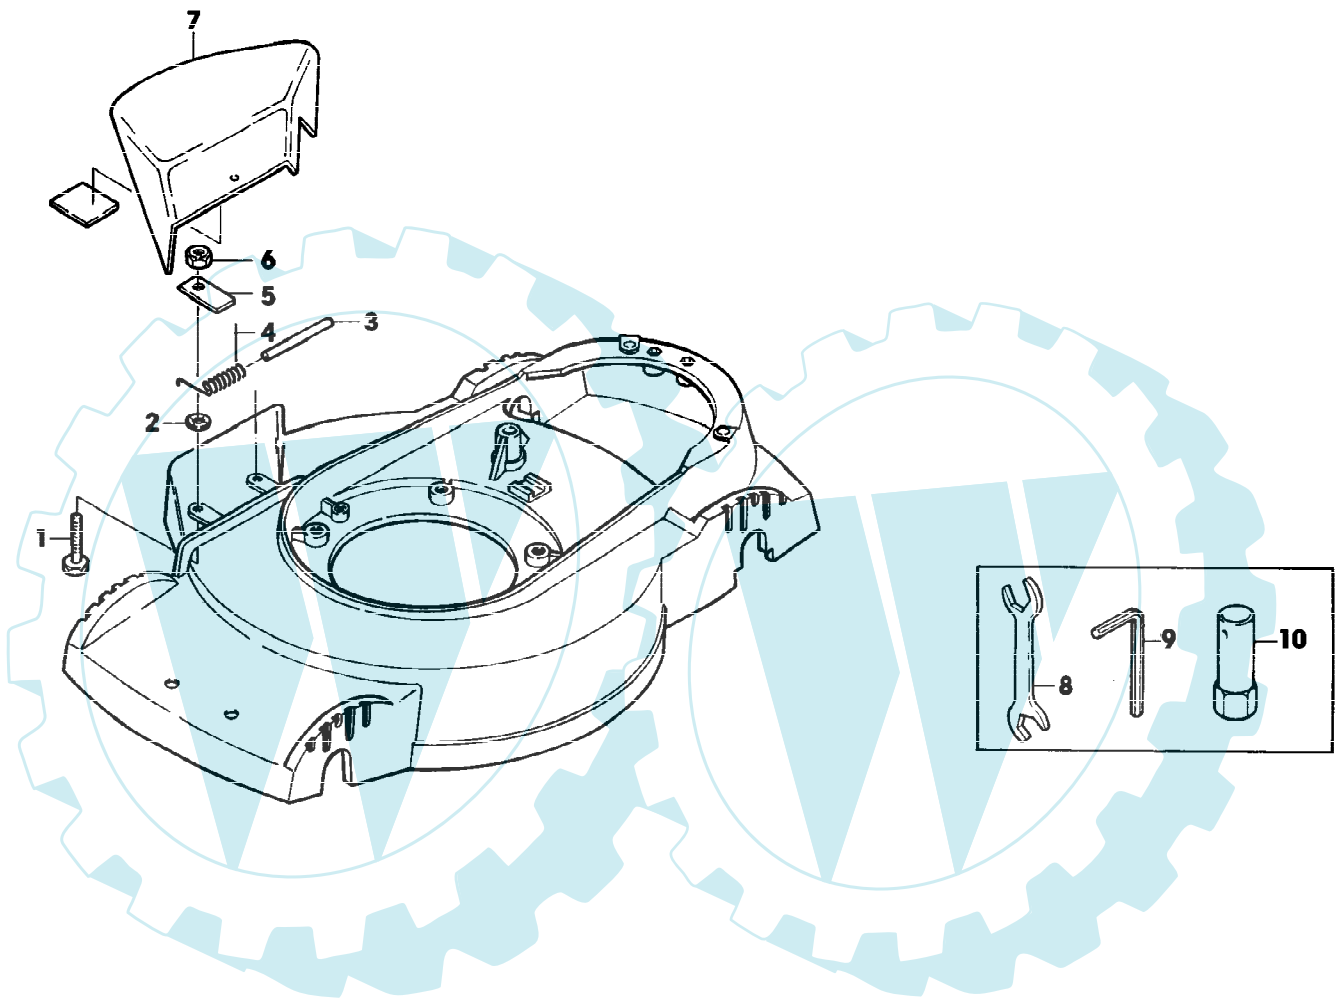

43-S4 EDV-NR.SA282 BIS 007121.
PRALLSCHUTZ

SA000551

43-S4 EDV-NR.SA282 BIS 007121.
PRALLSCHUTZ

Reihennummer	Artikelnummer	Menge	Description
1	SA34982	2	SECHSKANTSCHRAUBE M6X22
2	SA34429	2	SICHERUNGSSCHEIBE 5,3
3	SA34370	1	ACHSE
4	SA34354	1	FEDER
5	SA34589	2	LASCHE
6	SA15412	2	MUTTER M6
7	SA34371	1	SCHUTZ
8	SA18311	1	MAUL-RINGSCHLUESSEL SW 10/13
9	SA34732	1	INNEN-6KT.SCHRAUBENDR.-SATZ SW 7
10	SA11864	1	SCHLUESSEL SW 21