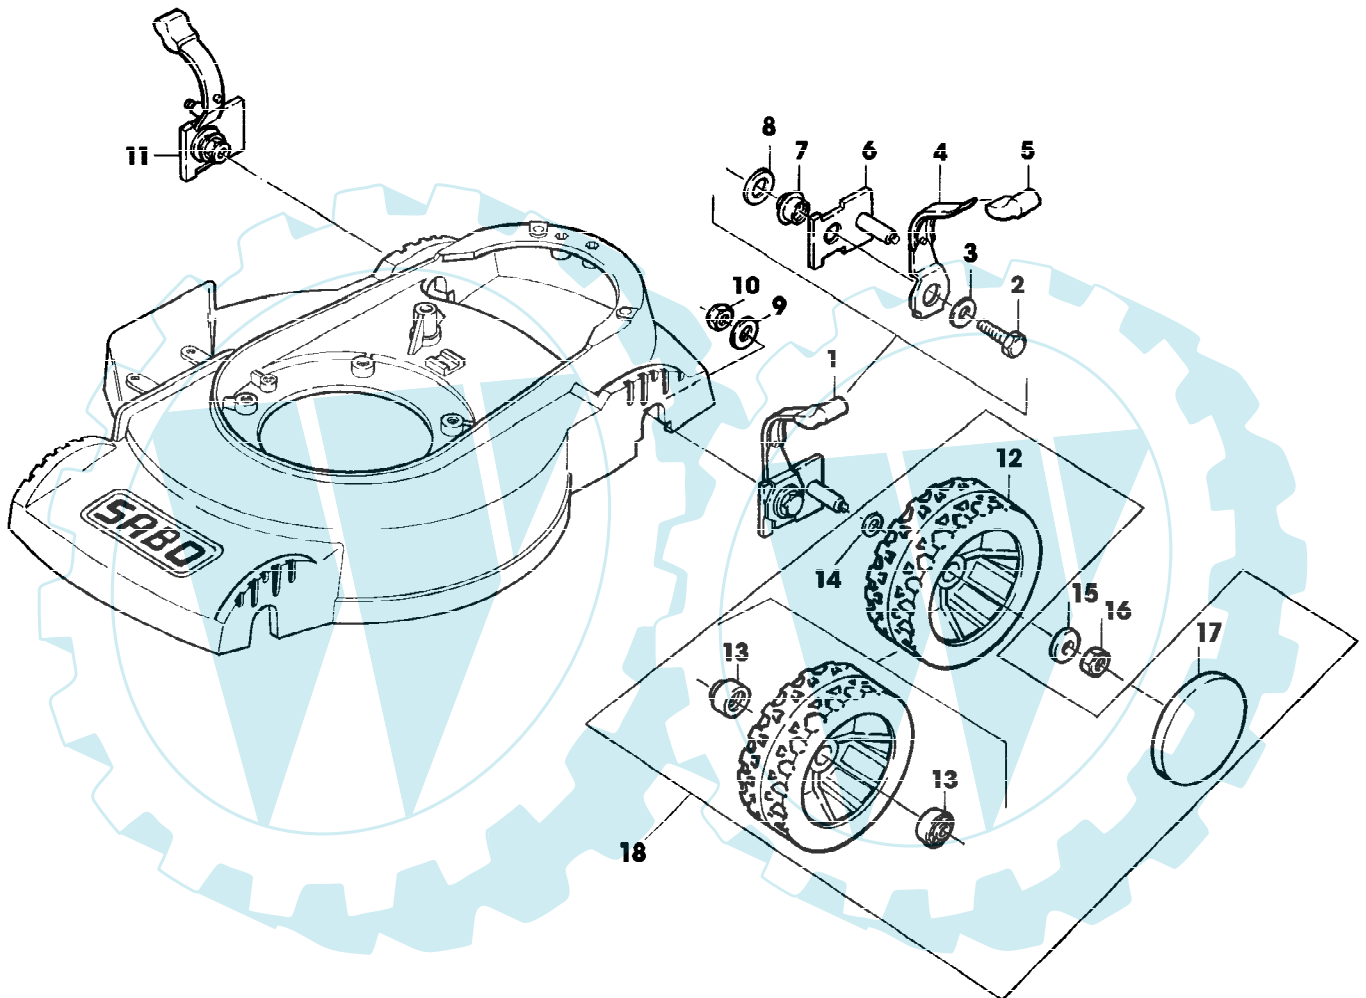

43-S4 EDV-NR.SA282 BIS 007121.  
HOEHENVERSTELLUNG, RAEDER

Page 8 of 10

Reihennummer	Artikelnummer	Menge	Description
1	SA34366	1	HEBEL ASSY, FRONT RH, REAR LH, INCL KEYS 2, 3, 5, 6, 7, 8, 9, 10
2	SA15375	2	SECHSKANTSCHRAUBE M10X40
3	SA15220	2	UNTERLEGSCHIEBE A10,5
4	SA34381	2	HEBEL
5	SA34380	2	KAPPE
6	SA34379	2	ACHSSCHENKEL
7	SA17209	2	BOLZEN
8	SA34365	2	SCHEIBE
9	SA18853	2	SCHEIBE
10	SA15694	2	SICHERUNGSMUTTER M10
11	SA34364	2	HEBEL ASSY, FRONT LH, REAR RH, INCL KEYS 2, 3, 5, 6, 7, 8, 9, 10
12	SA33230	4	RAD (A) [-005121]
	SA34392	4	RAD KPL. MIT BEREIFUNG (A) [005122-]
13	SA33229	8	KUGELLAGER
14	SA35229	4	SCHEIBE
15	SA15213	4	UNTERLEGSCHIEBE (B) 8,4
16	14M7327	4	SICHERUNGSMUTTER (B) M8 (SUB FOR SA11998)
17	SA36555	4	DECKEL (SUB FOR SA33231)
18	SA35403	4	RAD ASSY (A) WENN BESTAND AUFGEBRAUCHT BESTELLE BAUGRUPPE SA35403  (B) WERDEN NUR NOCH IN PACKMENGEN GELIEFERT