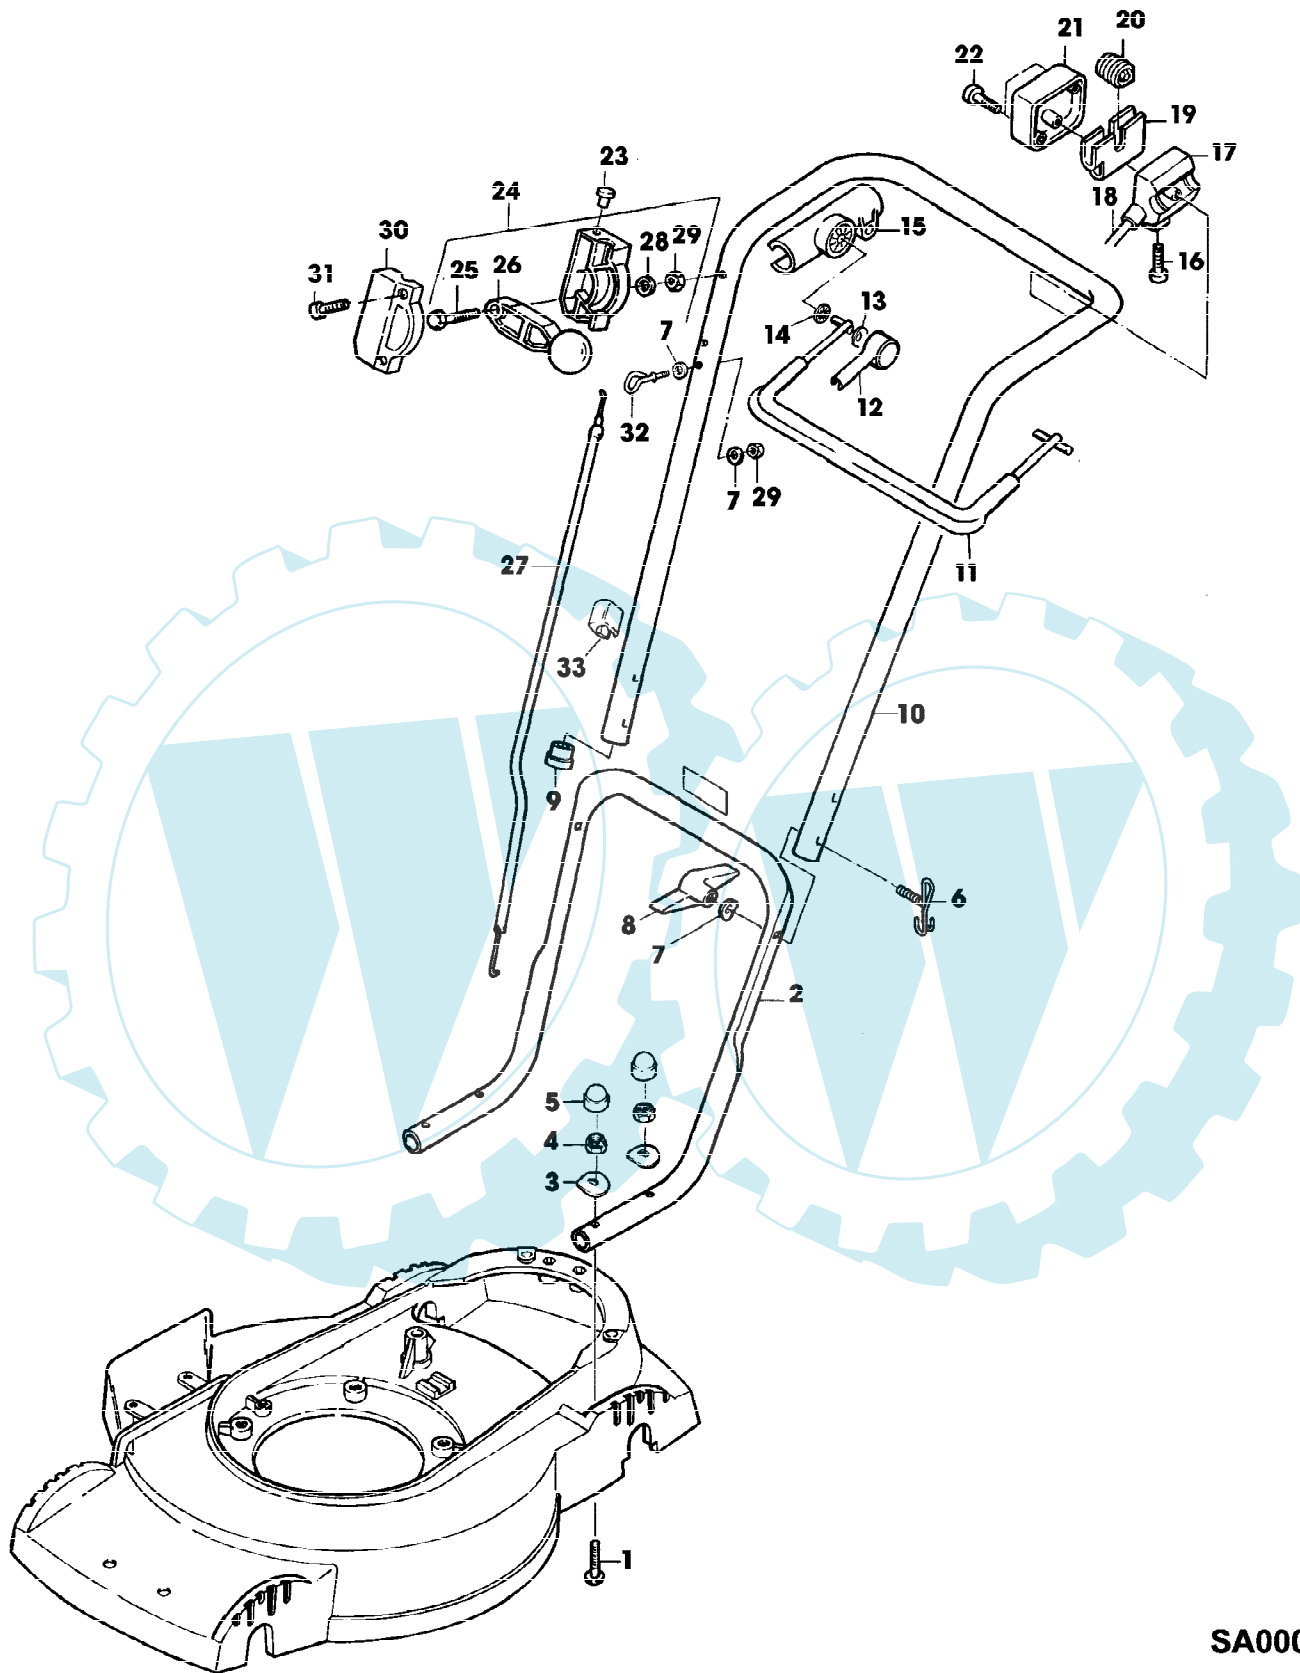

43-S4 EDV-NR.SA282 BIS 007121.  
AUFKLEBER

43-S4 EDV-NR.SA282 BIS 007121.  
AUFKLEBER

Gruppennummer	Artikelnummer	Menge	Description
1	SA34135	1	AUFKLEBER
2	SA34767	1	AUFKLEBER
3	SA34426	1	AUFKLEBER
4	SA34669	1	AUFKLEBER

43-S4 EDV-NR.SA282 BIS 007121.  
FUEHRUNGSHOLM, STARTER, SCHALTUNG

SA000548

43-S4 EDV-NR.SA282 BIS 007121.  
FUEHRUNGSHOLM, STARTER, SCHALTUNG

Reihennummer	Artikelnummer	Menge	Description
1	SA30443	4	SCHRAUBE * (SUB FOR SA34595) M8X40
2	SA34356	1	HOLM LOW
3	SA30444	4	SCHEIBE
4	14M7327	4	SICHERUNGSMUTTER (A) M8 (SUB FOR SA11998)
5	SA34424	4	KAPPE M8
6	SA35190	2	FUEHRUNG (SUB FOR SA15632)
7	SA11243	4	UNTERLEGSCHIEBE
8	SA31121	2	FLUEGELMUTTER
9	SA34255	2	STOPFEN (A)
10	SA34355	1	HOLM UP [-003921]
	SA34355	1	HOLM UP [004242-004521]
	SA34743	1	HOLM UP [003922-004241]
	SA34743	1	HOLM UP [004522-]
11	SA33944	1	BUEGEL (B) [-003921]
	SA33944	1	BUEGEL (B) [004242-004521]
	SA34660	1	BUEGEL (B) [003922-004241]
	SA34660	1	BUEGEL (B) [004522-]
12	SA33951	1	ABDECKUNG RH
13	SA34089	1	SCHEIBE
14	SA34247	1	RING
15	SA34662	1	LAGER RH (SUB FOR SA33946)
16	SA33975	2	SCHRAUBE * KB 40X35
17	SA34000	1	GEHAEUSE *
18	SA34427	1	SEILZUG (B)
19	SA34921	1	EINSATZ NSEP (ORD SA34000) (SUB FOR SA33959)
20	SA33955	1	ROLLE
21	SA33952	1	GEHAEUSE *
22	SA31423	2	SCHRAUBE * KB 35X20
23	SA31709	1	STOPFEN
24	SA34591	1	STEUERUNG LOW
25	SA15325	1	SECHSKANTSCHRAUBE M6X30
26	SA12768	1	HEBEL
27	SA34590	1	SEILZUG
28	SA15202	1	UNTERLEGSCHIEBE 6,4
29	SA11244	2	SICHERUNGSMUTTER (A) M6
30	SA31188	1	GEHAEUSE * UP
31	SA16268	2	SCHRAUBE * 4,2X32
32	SA34459	1	GRIFF *
33	SA34258	2	KLEMME